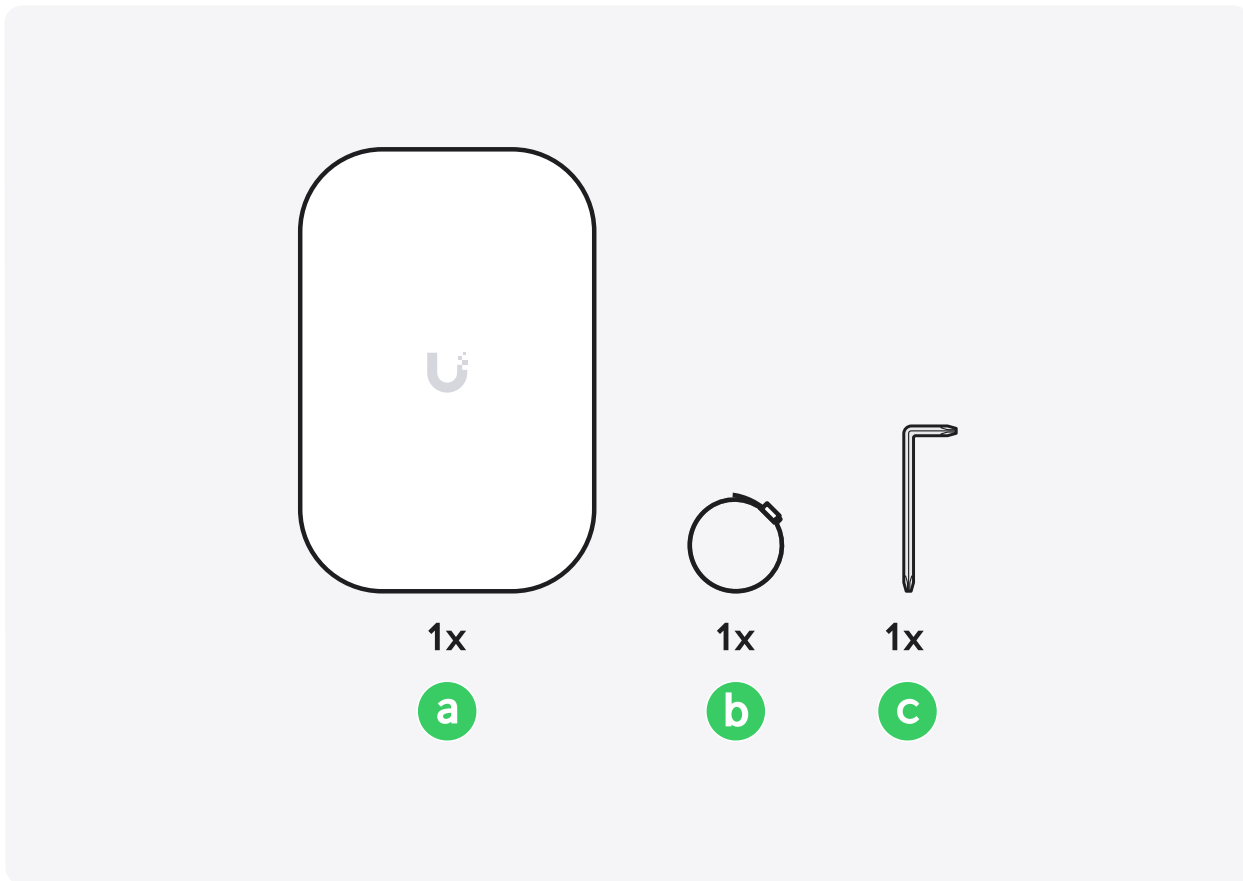

Panel Antenna Ultra

1

2

1x

b

25mm\varnothing<math><50\text{mm}</math>

3

4